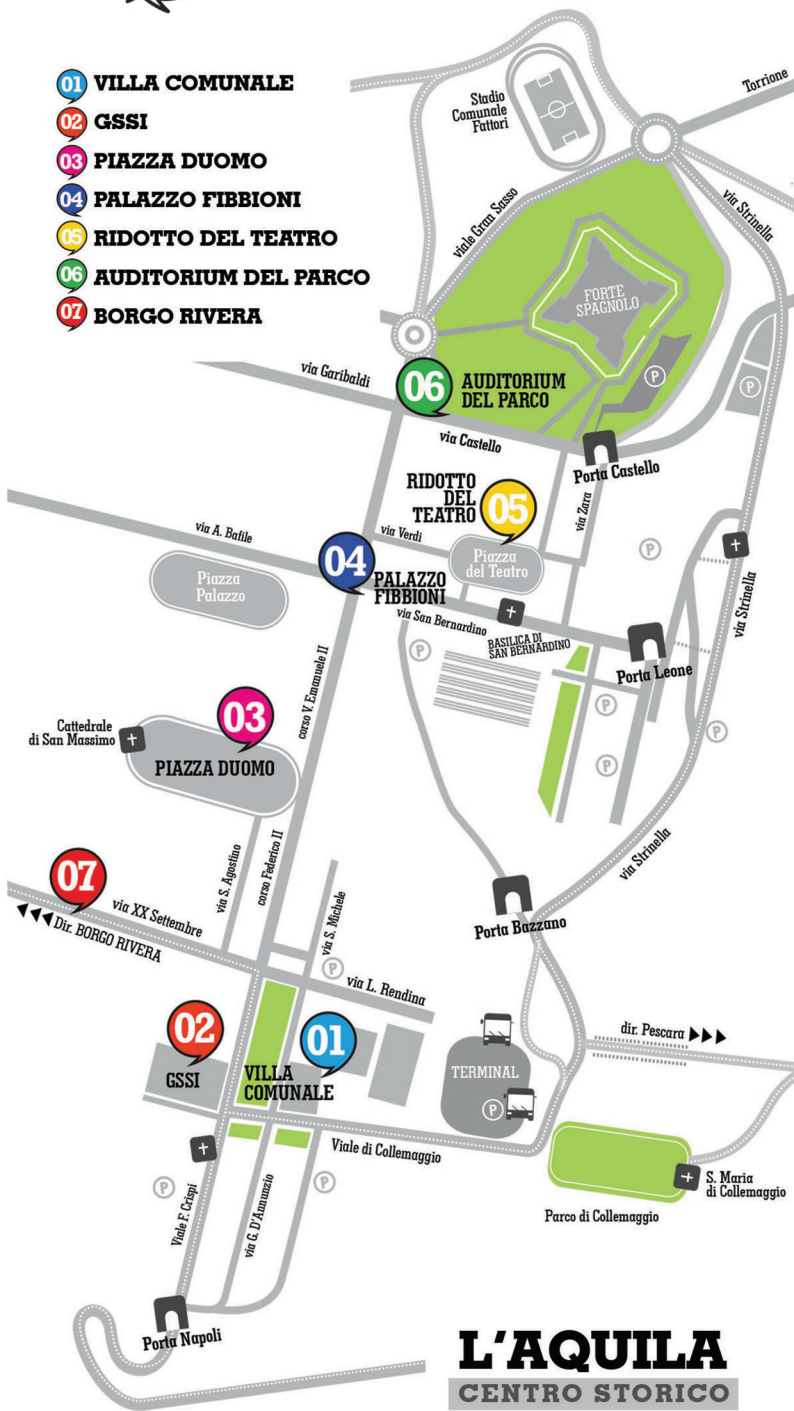

sharper-night.lngs.infn.it

I LUOGHI

- 01 VILLA COMUNALE**
- 02 GSSI**
- 03 PIAZZA DUOMO**
- 04 PALAZZO FIBBIONI**
- 05 RIDOTTO DEL TEATRO**
- 06 AUDITORIUM DEL PARCO**
- 07 BORGO RIVERA**

L'AQUILA
CENTRO STORICO